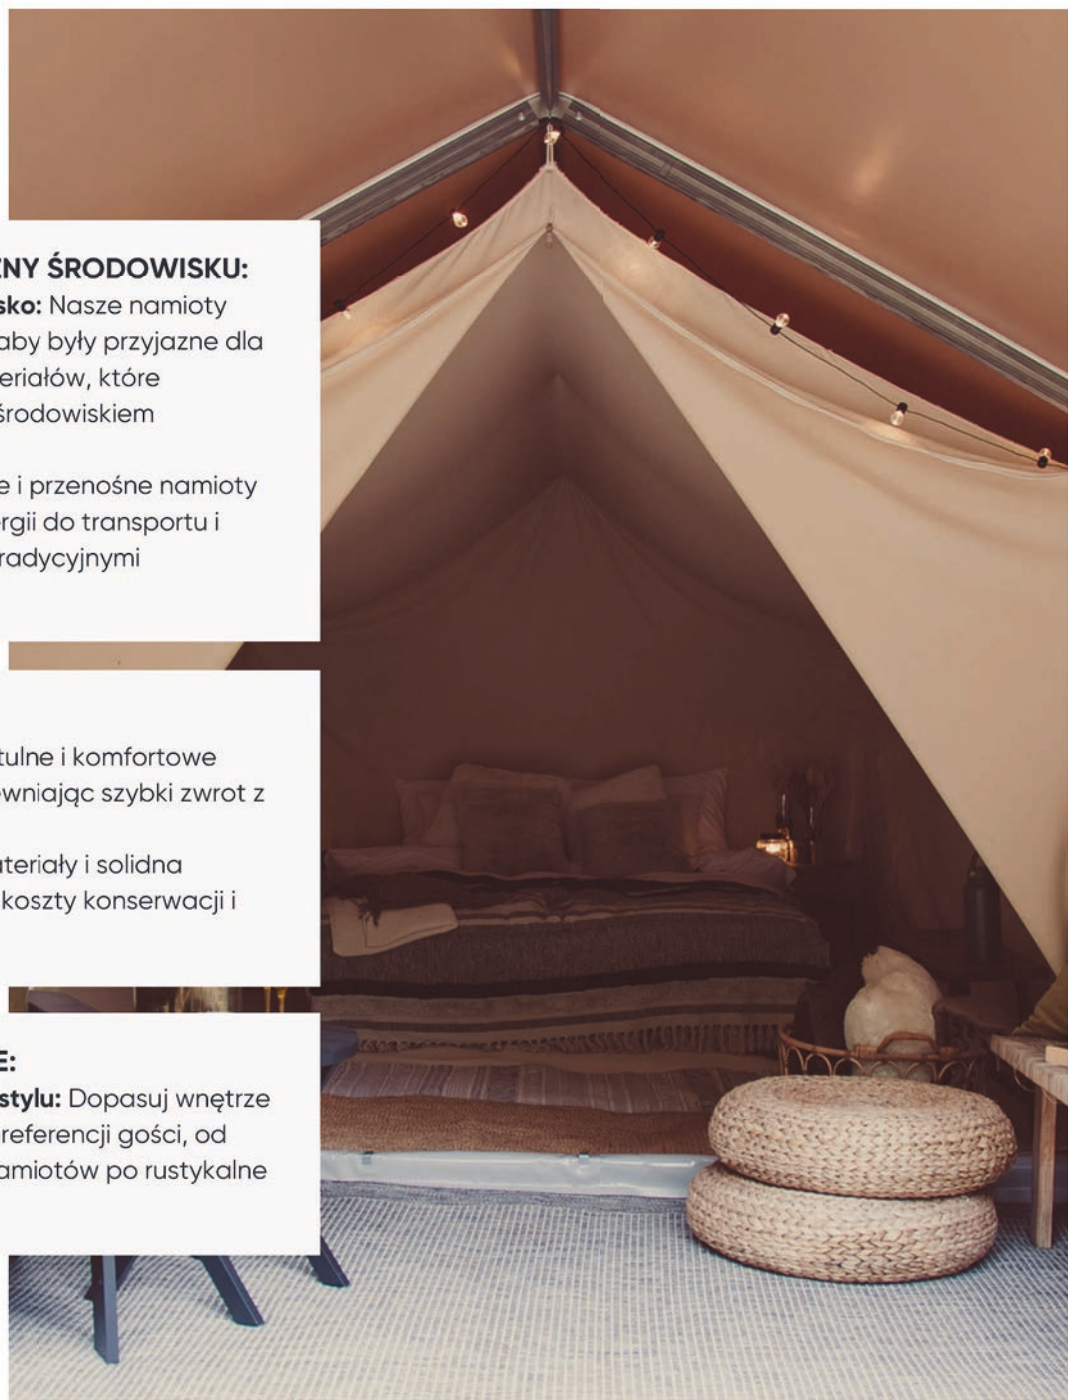

FDOMES TENT CAMPING

UWOLNIJ POTENCJAŁ SWOJEJ ZIEMI BEZ WYSIŁKU!

Masz ziemię, która czeka na nowe możliwości? Niezależnie od tego, czy jesteś przedsiębiorcą, właścicielem ośrodka wypoczynkowego, czy organizatorem wydarzeń, nasz nowy namiot kempingowy FDomes to idealne rozwiązanie, które pomoże Ci w pełni wykorzystać potencjał Twojej nieruchomości. Poznaj FDomes Tent - namiot typu safari, zaprojektowany do szybkiego montażu i wszechstronnego użytku. Dzięki niemu natychmiast rozpoczniesz zarabianie i optymalizację przestrzeni!

WSZECHSTRONNE I STYLOWE:

- **Urządź wnętrze we własnym stylu:** Dopasuj wnętrza do estetyki swojej marki lub preferencji gości, od luksusowych wnętrz w stylu namiotów po rustykalne oazy.

ODKRYJ IDEALNE ROZWIĄZANIE: NAMIOT FDOMES W OPCJACH DLA 2 I 4 OSÓB