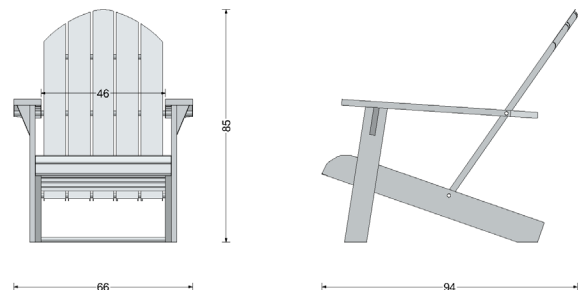

950 PLN*
 *cena netto

ZŁAMANA BIEL

GRAFIT

CEGLANY

OLIWKOWY
DANE TECHNICZNE
Wymiary:

85 cm (wys.) x 66 cm (szer.) x 94 cm (gł.)

Waga:

6 kg

Maksymalne obciążenie:

150 kg

Material:

aluminium

Kolor:

złamana biel, grafit, ceglany, oliwkowy

KRZESŁO TYPU ADIRONDACK