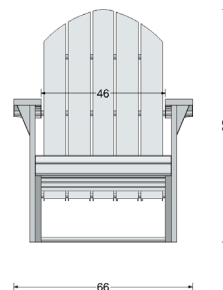

Colors Available:

Off-white, Graphite, Brick, Olive

ADIRONDACK CHAIR