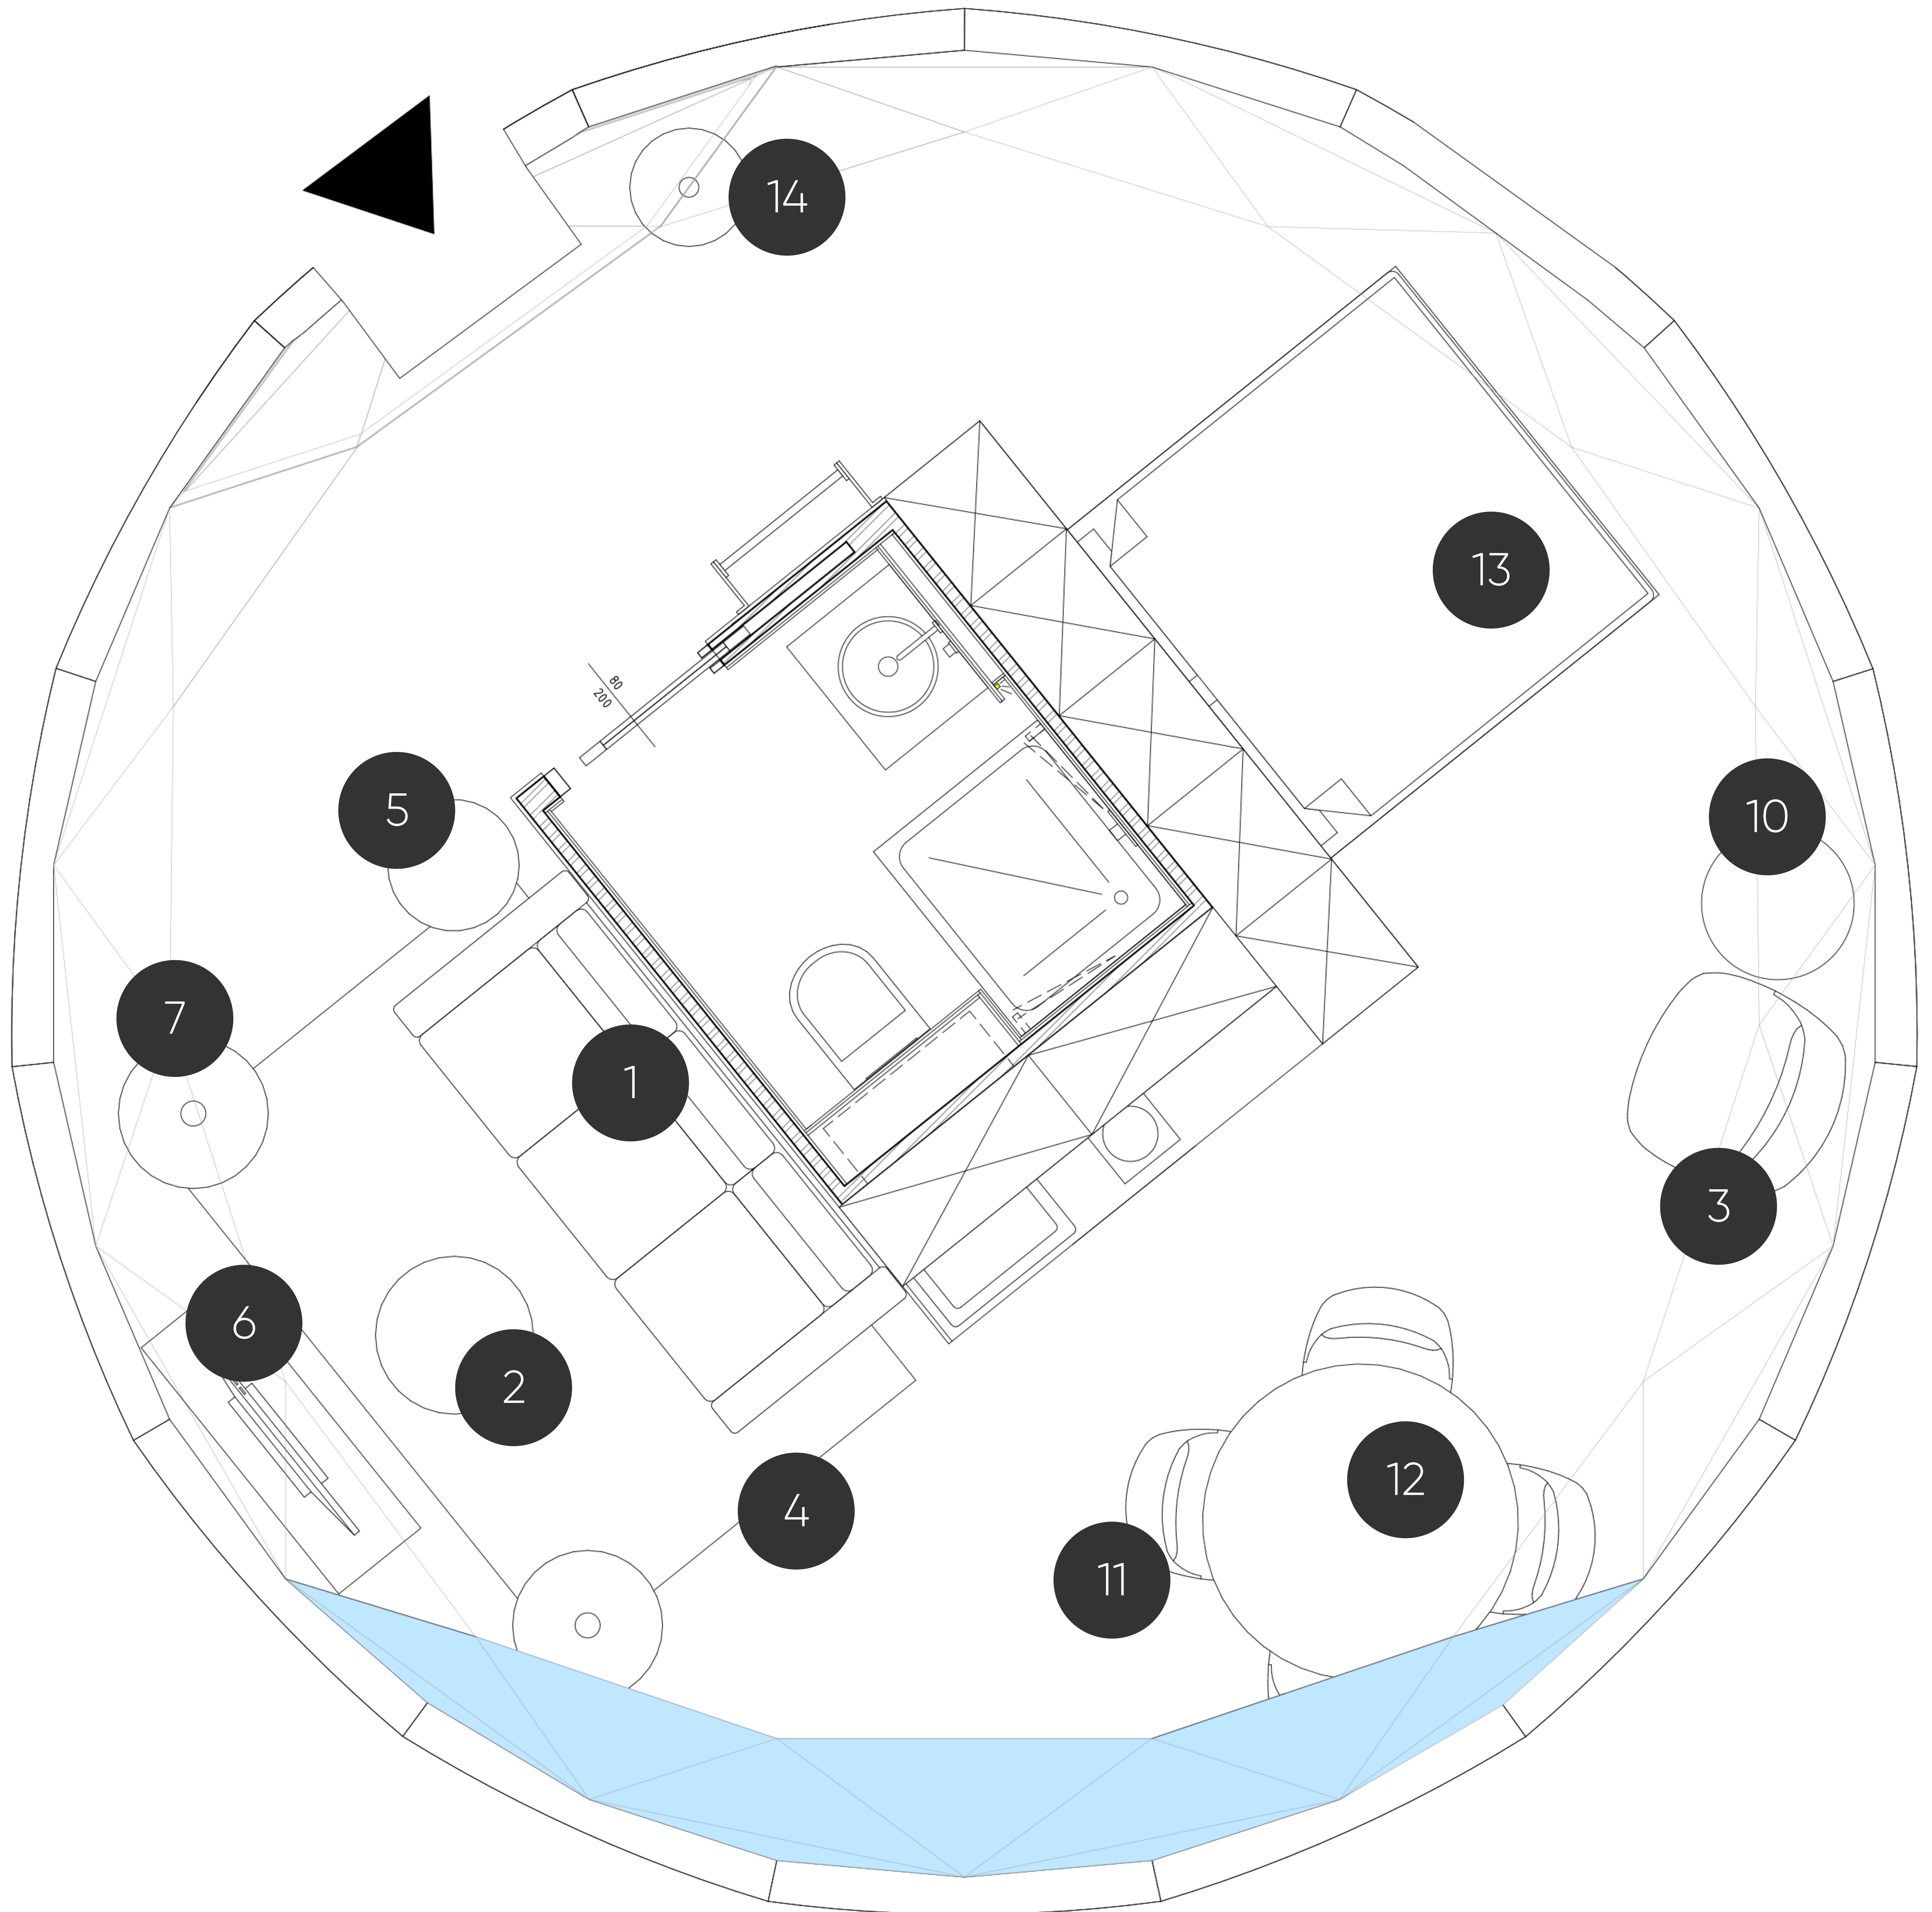

Model: Kokos Medium 160x200 cm
KOŁO

13

7

4

10

Glamping 40

Moss Green

Floor plan